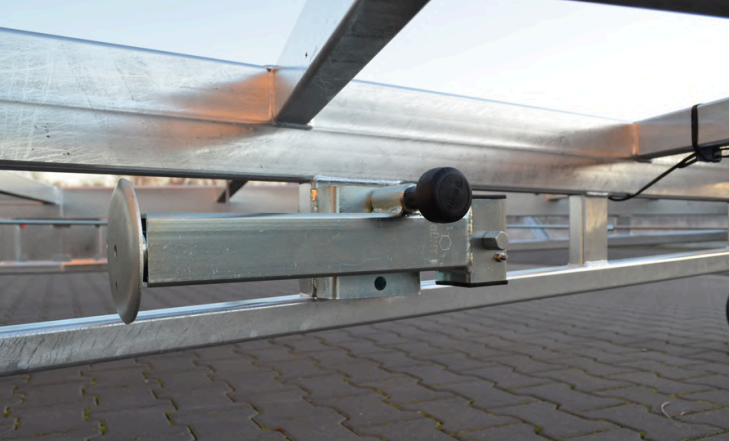

KNOTT
OPLOOPREM

BEVESTIGING DECK
VOORKANT

STEUNPOTEN DECK
(4X3000KG)

BEVESTIGING DECK
ACHTERKANT

NEUSWIEL 500KG
OPKLAPBAAR

ROBOTGELAST CHASSIS
UIT KOKERPROFIEL

THERMISCH
VERZINKT

KNOTT
ASSEN

Extra opties

Set steunpoten (4x 1300 kg)

Set steunpoten deck (4x 3000 kg)

Extra deck

Plaatje + beugel 190mm

Schokdempers

SCM gekeurd slot

Versterkt stalen 2-as spatbord