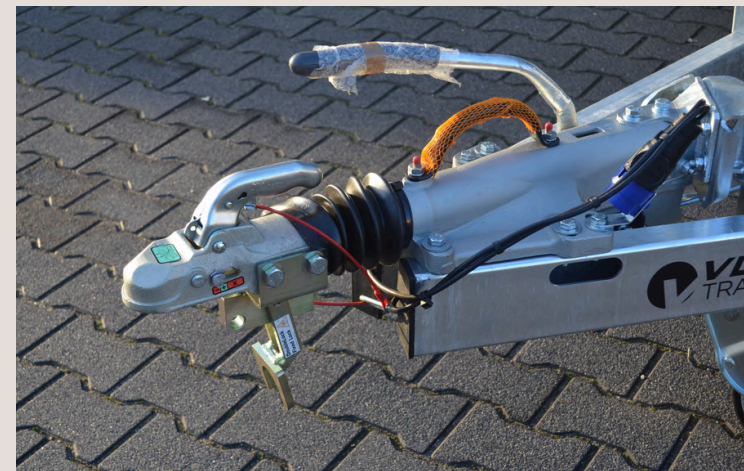

KNOTT
OPLOOPREM

BEVESTIGING DECK
VOORKANT

STEUNPOTEN DECK
(4X3000KG)

BEVESTIGING DECK
ACHTERKANT

NEUSWIEL 500KG
OPKLAPBAAR

ROBOTGELAST CHASSIS
UIT KOKERPROFIEL

THERMISCH
VERZINKT

KNOTT
ASSEN

Extra opties

Set steunpoten (4x 1300 kg)

Set steunpoten deck (4x 3000 kg)

Extra deck

Plaatje + beugel 190mm

Schokdempers

SCM gekeurd slot

Versterkt stalen 2-as spatbord